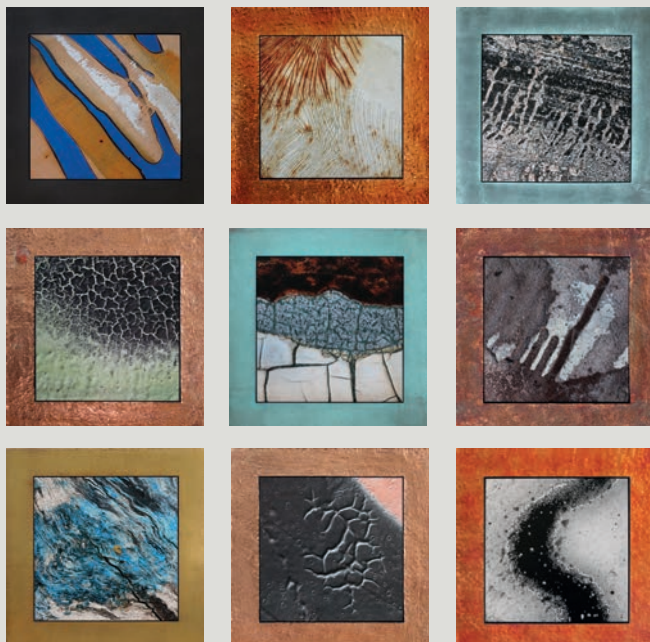

Kathrin Sachse hat dem Genre der Fotografie konsequent einen eigenen künstlerischen Ausdruck verliehen, der sich jeglicher kategorisierenden Einordnung entzieht. Sie kreiert mit großer Authentizität einen abstrakten Wirklichkeitsraum, der den Betrachter zum Diskurs einlädt.

Abstrakte Fotografie & Foto-Objekte in handbearbeiteten Rahmen aus Stahl, Kupfer und Messing.

Die im Rhein-Main-Gebiet ansässige Künstlerin befasst sich in ihrem neuen Werk-Zyklus in hinterfragender Weise mit den Asymmetrien des aktuellen Weltgefüges. Den nur selten der Wirklichkeit zuzuordnenden Motiven, die die aus Leipzig stammende Künstlerin ins Zentrum ihrer Werke rückt, gelingt durch die Komposition an Grafiken erinnernd eine große Intensität. Sie wecken die Idee, Veränderungen eine neue Bedeutung zuzuweisen und so einen Aufbruch in neue Welten zu markieren. Die engagierte Künstlerin ist Mitglied im BBK Frankfurt und der Leipziger Jahresausstellung e.V..