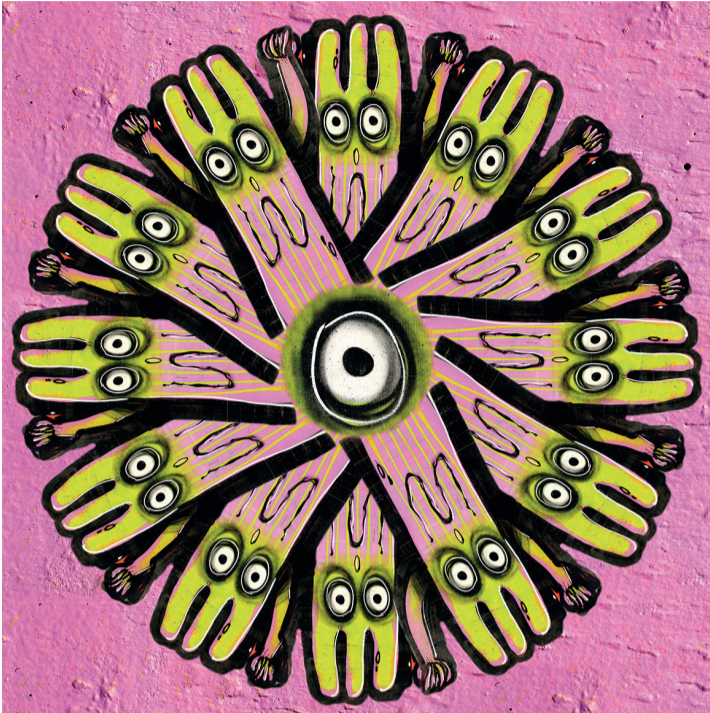

Mandala-Ausstellung im Tibethaus 14. 09. 2018 bis 15.02.2019

Fred (2018)

Hochauflösender Spezialdruck auf Aludibond.
Limitiert.
Handsigniert.

50 x 50 cm
90 x 90 cm
120 x 120 cm

Buddhismus verstehe ich in erster Linie als das aktive Wirken dahingehend, alles miteinander in Einklang zu bringen. Das bedeutet vor allem das Entwickeln von Achtsamkeit und Toleranz.

Streetart mit all ihren erwünschten, zumeist jedoch unerwünschten Facetten ist ein Beispiel dafür, auch die dunklen Seiten in unserer Gesellschaft ans Licht und zum Leuchten zu bringen - als Symbol für viele weitere Grenzbereiche, die Ansprüche an unsere Toleranz im täglichen Miteinander stellen.

Mit meiner Fotokunst richte ich den Blick auf genau solche Aspekte und stelle Ihnen damit einen anderen Wirkungsraum zur Verfügung als den gewohnten.

Seit 28 Jahren wohnhaft im Rhein-Main-Gebiet findet Kathrin Sachse hier ein vielfältiges Spannungsfeld für ihre abstrakte Fotokunst, die verschiedene Dimensionen von Sichtweisen auf die Welt und das Leben allgemein zu vermitteln sucht.

Bild in Form einer abstrakten Sicht auf Unvollkommenes, Vergängliches und Unperfektes. Form und Farbe stehen im Mittelpunkt der fotografischen Kompositionen, die sich im Grenzbereich zur Malerei bewegen. „Der Fotograf als Maler“ ist daher der Leitgedanke, der sich durch ihr Werk zieht, wobei der Gedanke der Achtsamkeit für alles, was ist, eine wesentliche Rolle spielt. Der philosophische und hinterfragende Aspekt ihrer Kunst tritt besonders in den poetischen, teils sperrigen Titeln ihrer Werke zutage, die immer zu einem weltanschaulichen Diskurs einladen.