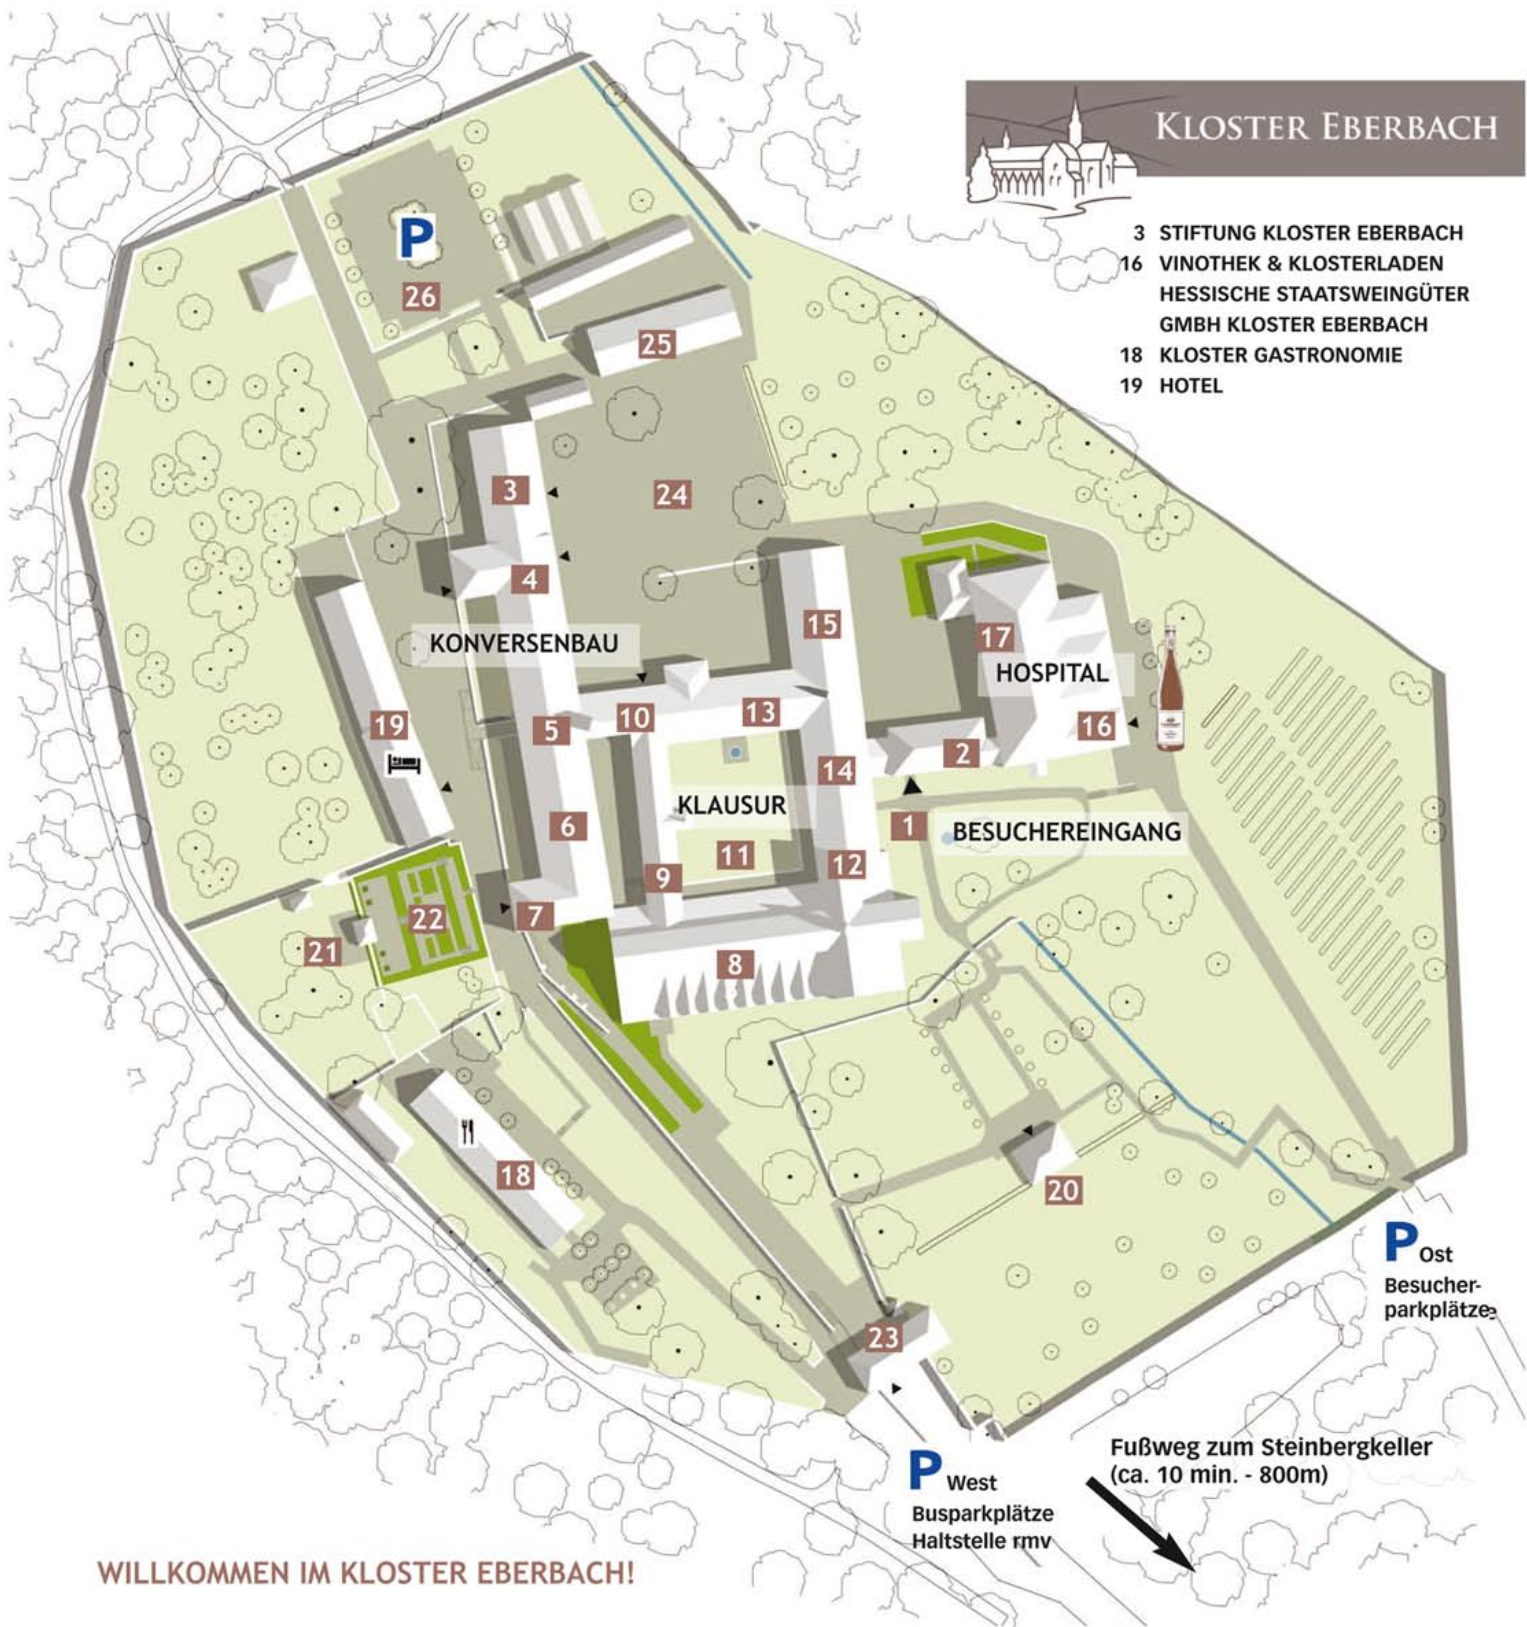

KLOSTER EBERBACH

- 3 STIFTUNG KLOSTER EBERBACH
- 16 VINOHEK & KLOSTERLADEN
HESSISCHE STAATSWEINGÜTER
GMBH KLOSTER EBERBACH
- 18 KLOSTER GASTRONOMIE
- 19 HOTEL

WILLKOMMEN IM KLOSTER EBERBACH!

NEUES KRANKENHAUS

- 1 Besuchereingang
- 2 Klosterkasse
 - WC

KONVERSENBAU

- 3 Barocketage OG
 - Verwaltung/Seminare
 - ACADEMIE
 - FREUNDESKREIS
 - IREBS
 - WC
- 4 Altes Brauhaus ZG
 - WC
- 5 Laiendormitorium EG
- 6 Laienrefektorium UG
- 7 Standesamt (Rheingausalon)

KLAUSUR

- 8 Basilika
- 9 Bibliothekssaal
- 10 Abteimuseum
- 11 Kreuzgang/Kreuzgarten
- 12 Kapitelsaal
- 13 Mönchsrefektorium
- 14 Mönchsdormitorium
- 15 Fraternei (Cabinetkeller)

HOSPITAL

- 16 Vinothek/Klosterladen
 - WC
- 17 Hospitalkeller

KLOSTERGASTRONOMIE

- 18 Restaurant "Klosterschänke"
 - WC
- 19 Hotel Kloster Eberbach

GÄRTEN

- 20 Orangerie
- 21 Abtsgarten mit Abtsgartenhaus
- 22 Prälatengarten
- 23 Pfortenhaus
 - Weinbauverband
- 24 Klosterhof P
- 25 Schlosserbau
 - Weinkonvent
- 26 Schmidtgarten P